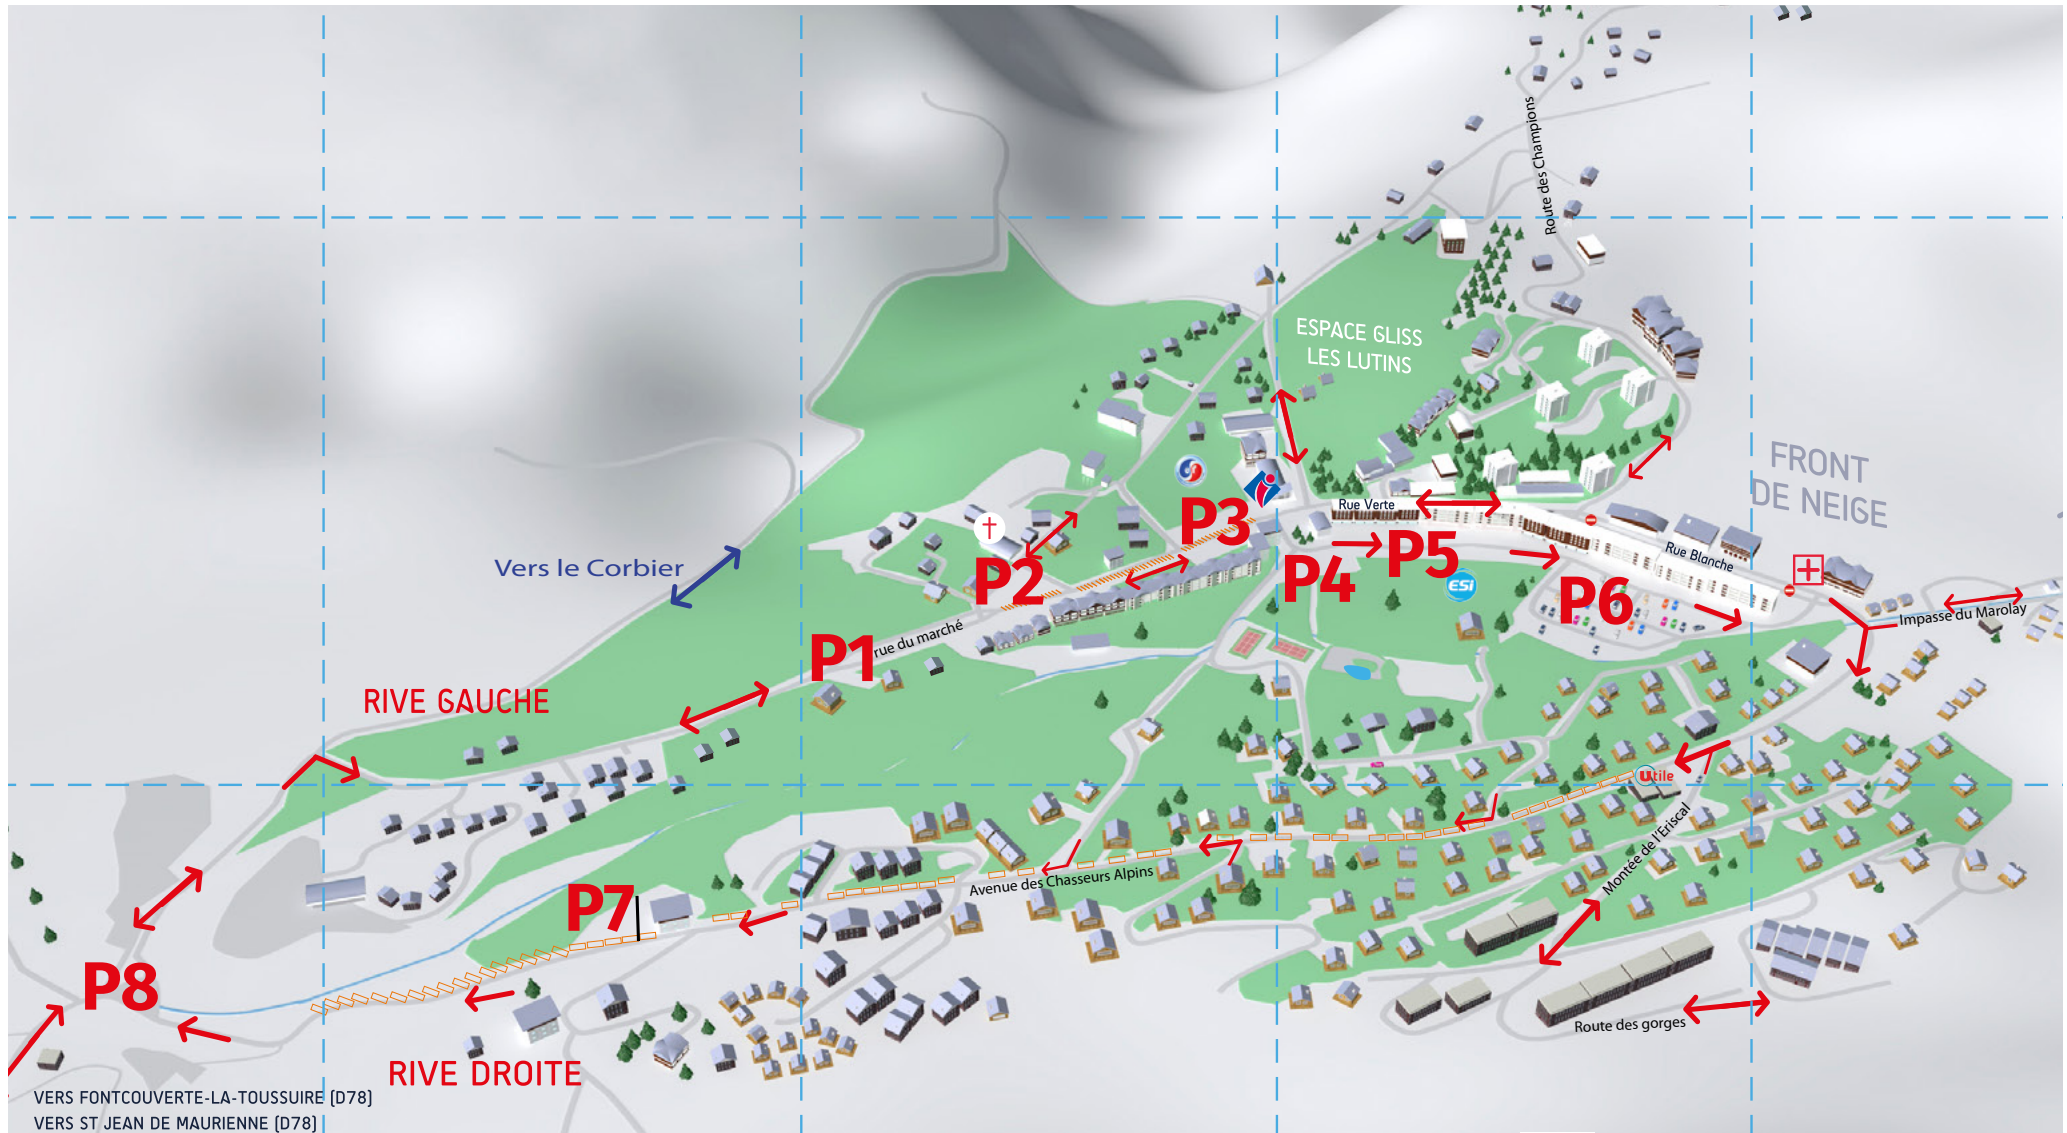

Plan des parkings de La Toussuire

LEGENDE DES PARKINGS

- | | |
|---|--------------------------------|
| P1: parking du Rond-Point | P5: parking de l'Etendard |
| P2: parking de la Chapelle | P6: parking des Ravières |
| P3: parking de l'Office de Tourisme | P7: parking 1,2,3 Soleil (bus) |
| P4: parking du Marché  | P8: parking du Col |

Renseignements:
Office de Tourisme - place olympique
 Tel: 04 79 83 06 06 - info@la-toussuire.com

Sybelles .ski  **SKIEZ LA TOUSSUIRE**
 LES SYBELLES