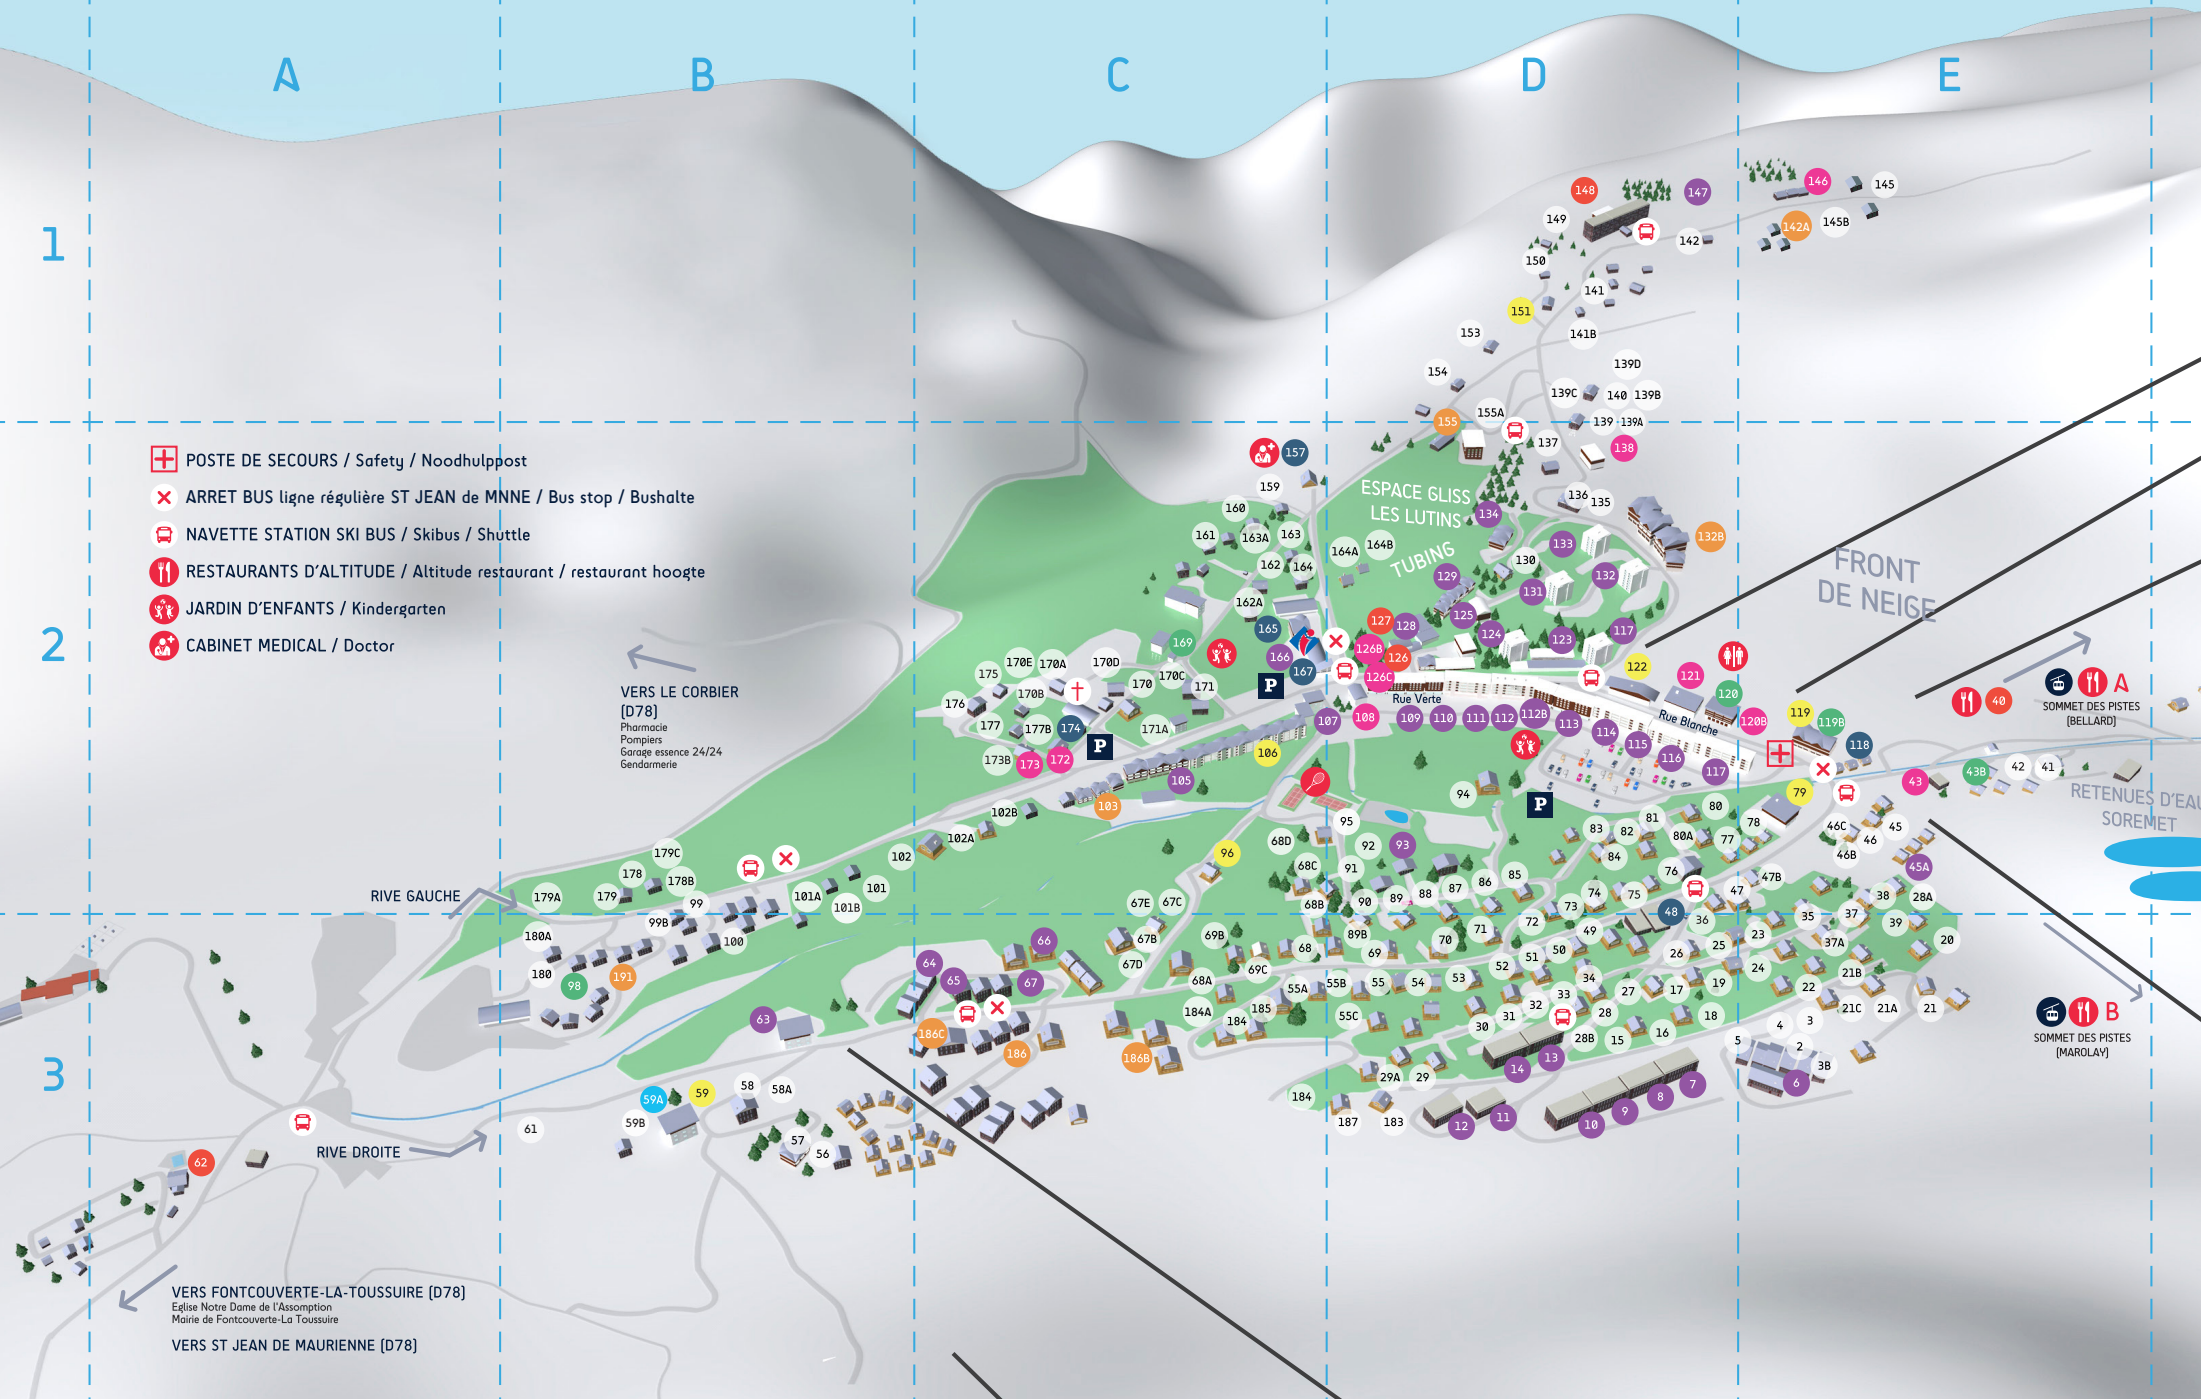

VERS ST JEAN DE MAURIENNE [D78]

ESPACE GLISS  
LES LUTINS  
TUBING

FRONT DE NEIGE

RETENUES D'EAU  
SOREMET

SOMMET DES PISTES  
[BELLARD]

SOMMET DES PISTES  
[MAROLAY]

Chalets Chalet/Chalet			170D	Etoile d'Or (l')	C2	92	Orsière (l')	D2	166	Edioulaz	C2	Bars-restaurants-vente à emporter/ bars-restaurants/ Take away /Afhaalgerechten			113	Crédit Agricole (banque)	D2
69	Alpage (l')	D3	68C	Evéa (l')	C2	5	Ours Blanc	E3	9	Edioule (l')	D3	108 172 123 109 126B 109 A 121 40 138 122 132B B 151 146 120 43 126C A 119B 121 122 120B 122 79 186C 173 124	Alpes (les)	D2	113	Crédit Agricole (banque)	D2
184A	Alpenrose	C3	46B	Fauvettes (les)	E2	67C	Paradis Blanc (le)	C3	7	Eriscal (l')	D3		Alpilles (les)	D2	170A	Dépannage-rénovation Fontaine	C2
59B	Alpette (l')	B3	170	Ferme (la)	C2	22	Perce Neige	E3	111	Etendard A	D2		109	Distributeur CB	D2		
30	Amistousette (l')	D3	2	Fleur et Neige	E3	162	Petit Chalet (le)	C2	112	Etendard B	D2		113	Distributeur CB	D2		
37A	Apalaches	E3	86	Flocon (le)	D2	21C	Petit Tétrás	E3	134	Eterlou	D2		165	Ecole primaire	C2		
29A	Aplanes (les)	D3	76	Floral (le)	D2	21A	Piccard	E3	133	Goléon	D2		75	Entretien espaces verts G. Dinard	D2		
34	Arabís	D3	91	Florineige	D2	171	Plans du Levant (les)	C2	124	Gouttet (le)	D2		112	ESF (Ecole de Ski Français)	D2		
135	Arcoesses (les)	D2	150	Fontaine du Lièvre	D1	68	Portillo (le)	C3	12	Lauze	D3		108	ESI (Ecole Internationale de ski)	D2		
184	Argentière (l')	C3	68B	Fontanetta (la)	C2	25	Praz	D3	13	Mont Charvin	D3		122	Gaia Photo	D2		
70	Arole	D3	89B	Fromentière (la)	D3	179C	Prés (les)	B2	6	Mousquetons (les)	D3		122	Galerie Marchande de la Rue Blanche	D2		
47	Astrance (l')	D2	164	Gauzerie (la)	C2	18	P'tit Truc (le)	D3	93	Nivéoles	D2		109	Ilôt Marmottes (l')	D2		
178	Aumarchant	B2	139D	Germain et Alphonsine	D1	17	Ramond	D3	45A	Odysée (l')	E2		121	Laverie Automatique	D2		
45	Batailler	E2	55B	Glisse (la)	D3	179A	Reflet des Aiguilles (le)	B2	116	Ouillon	D2		114	Lénanska'Do (le)	D2		
59A	Belle Etoile (la)	B3	69B	Gones (les)	C3	32	Rhododendrons (les)	D3	113	Perce-Neige	D2		113	Médulles et Graiocèles	D2		
56	Belledonne	B3	21B	Grand Tétrás	E3	50	Rocail (le)	D3	112B	Pierres Blanches (les)	D2		167	Office de Tourisme (Toussuire-Accueil)	C2		
130	Bergerie (la)	D2	53	Grangette (la)	D3	87	Roche du Trio (la)	D2	107	Plans du Levant (les)	C/D2		122	Para-Pharmacie	D2		
161	Bergeronette	C2	39	Guillemard	E3	36	Roset (le)	D3	64	Plein Soleil A	C3	146	Pôle Enfance la Ruche (garderie + club)	C2			
72	Blanchon (le)	D3	33	Harricana (l')	D3	78	Sabots de Venus	E2	65	Plein Soleil B	C3	43	Poste de Secours/ Sécurité des Pistes	E2			
90	Blizzard (le)	D2	82	Helios	D2	47B	Savoisien (le)	E2	66	Plein Soleil C	C3	126C	Poterie de la Lune	D2			
4	Bouton d'Or (le)	E3	58A	Hellébores (les)	B3	178B	Savoye (le)	B2	67	Plein Soleil D	C3	A	Producteurs savoyards (les)	C2			
61	Brennus (le)	B3	28A	Hérens (les)	E3	68A	Scrabble (le)	C3	115	Ravières 1	D2	119B	Bureau des Remontées Mécaniques (Soremot)	E2			
101B	Bucca Neve	B2	99B	Hermine (l')	B3	164B	Sérac (le)	D2	114	Ravières 2	D2	121	Ski Club	C2			
101	Buisson-Rieux	B2	28	Hestia	D3	35	Serak (le)	E3	14	Rodumna	D3	122	Supermarché Sherpa	D2			
163	Buisson	C2	37	Husky	E3	85	Silènes (les)	D2	8	Simiane	D3	79	Supermarché Utile	D2/3			
27	Catédonien (le)	D3	26	Igloo (l')	D3	139A	Skiopied	D1	109	Toussuire	D2	186C	Taxi AC Gander	D2			
102B	Carlina	C2	69C	Isatis	D3	139B	Skiopied 2	D1	41	Verdetta (la)	E2	173	Taxi-ambulance Roux	D2			
71	Carnozet (le)	D3	28B	Jardin d'Hiver (le)	D3	139C	Salt Lake 2002	D1	Hotels-restaurants, /Hotel/hotel			124	Tout Schuss Cadeaux	D2			
170E	Chalet de Manou	C2	140	Jean-Pierre	D1	141B	Solaré (le)	D1	119	Airelles (les)	E2	Magasins de sports sport shops/sportwinkels					
180	Chalet du Col	B3	155A	Kriss-Yann	D1	49	Solaret (le)	D3	96	Beausoleil (le)	C2	109	Arthur Sport	C2			
173B	Chalet du Grizzli	C2	51	Laurent	D3	145B	Tchafine (la)	E1	151	Comborcière	D1	115	Arthur Sport 2M	D2			
55	Chalet Vert	D3	57	Lauzière (la)	B3	177	Télémark (le)	C2	59	Grand Truc (le)	B3	122	Carquo'Sports	D2			
84	Chardon Bleu (le)	D2	164A	Lénanska	D2	139	Téléski	D1/2	122	Plein Sud (le)	D2	121	Chamois Sport	D2			
170A	Chardonnerets (les)	C2	101A	Levant (le)	B2	170C	Terrasses (les)	C2	106	Ruade (la)	C2	186B	Hervé Sports	C3			
67D	Chorine	C3	185	Les 3 Oursons	C3	29	Tirelire	D3	79	Soldanelles (les)	E2	112	Intersport	D2			
38	Choucas (le)	E2	80A	Les Neufs Rennes	D2	3B	Trappeur	E3	Résidences [Location de Meublés]/ hotel residences (self-catering)/ residential [gemeubileerd verhuur]			112B	Intersport	D2			
68D	Ch't'io Quinquin	C2	153	Lescoeur	D1	58	Triplet (le)	B3	43B	Ecrins (les)	E2	171A	Intersport	C2			
54	Clarines (les)	D3	170B	Lombarde (la)	C2	75	Troika (la)	D2	169	Gentiana (le)	C2	132B	Jean Pierre Vidal Sports	D2			
46C	Clouser	E2	89	Loup Blanc (le)	D2	159	Trolles (les)	C2	120	Marmottes (les)	D2	186	Planet Gliss - Sport 2000	C3			
163A	Clozadélé (le)	C2	142	Louvière (la)	D1	180A	Troncy	B3	119B	Orée des Pistes (l')	E2	76	Sport 2000	D2			
99	Colchiques (les)	B2	77	Lutins (les)	D2	177B	Vieux Ski (le)	C2	98	Panoramíc (le)	B3	117	Sport 2000	D2			
80	Collet	D2	149	Machino	D1	175	Violettes (les)	C2	Résidences de tourisme/Tourism Residences/Toerism residenties			111	Go Sport (Hervé Vidal)	D2			
95	Cordée (la)	D2	141	Maisonée (la)	D1	160	Viout	C2	155	Alpaça (l')	D2	Centres de vacances-hebergement de groupes-camping					
74	Coutard	D2	187	Marmottière (le)	D3	23	Vivet	E3	186B	Balcons des Aiguilles (les)	C3	Holiday centers, group accomodation, outdoor accomodation/camping					
81	Covarel G.	D2	145	Marmotton (le)	E1	Résidences [immeubles]/ Residences (buildings)/ Residential (gebouwen)			191	Chalet des Cimes (Néméa)	B3	42	Auberge (l')	E2			
176	Covarel S.	C2	15	Mazerolles	D3	63	1,2,3 Soleil	B3	103	Ecrin des Sybelles (l')	C2	62	Camping du Col	A3			
67E	Cristal des Neiges	C3	183	Mélèzes (les)	D3	105	Aiguilles (les)	C2	186	Goélia	C3	126	Christiania (le)	D2			
21	Darves	E3	55A	Mélézín (le)	C3	131	Bellard	D2	142A	Hameau de Comborcière (le)	E1	40	Cigales (les)	E2			
154	Dompnier	D1	100	Mélody	B3	129	Bergers A (les)	D2	132B	Hauts de Comborcière (les)	D2	127	Edelweiss (l')	D2			
3	Dompnier M.	E3	16	Ménard	D3	128	Bergers B (les)	D2	Chambres d'hotels/ Bed and breakfast			148	Ville de Lyon (la)	D1			
73	Drillat	D2	19	Menat	D3	10	Champ Bozon	D3	59A	Chalet La Belle Etoile	B3						
102	Ecrins (les)	B2	137	Merlan (le)	D2	110	Champ Pérouze	D2									
52	Eden (l')	D3	102A	Mina	C2	117	Chaput	D2									
179	Eglantine (l')	B2	94	Mollard-Duverney-Prêt	D2	147	Combe aux Ours	D1									
46	Embrunes (les)	E2	162A	Montagnard (le)	C2	132	Coq de Bruyère	D2									
31	Embrunes de l'Eriscal	D3	44	Montagne (la)	E2	123	Corbier A3	D2									
88	Epicéa (l')	D2	171A	Montana (le)	C2	125	Corbier A4	D2									
136	Epilobes (les)	D2	67B	Morinie (la)	C3	11	Côte Louve	D3									
20	Escapade (l')	E3	55C	My Issue	D3												
24	Etoile des Neiges	E3	83	Neve	D2												