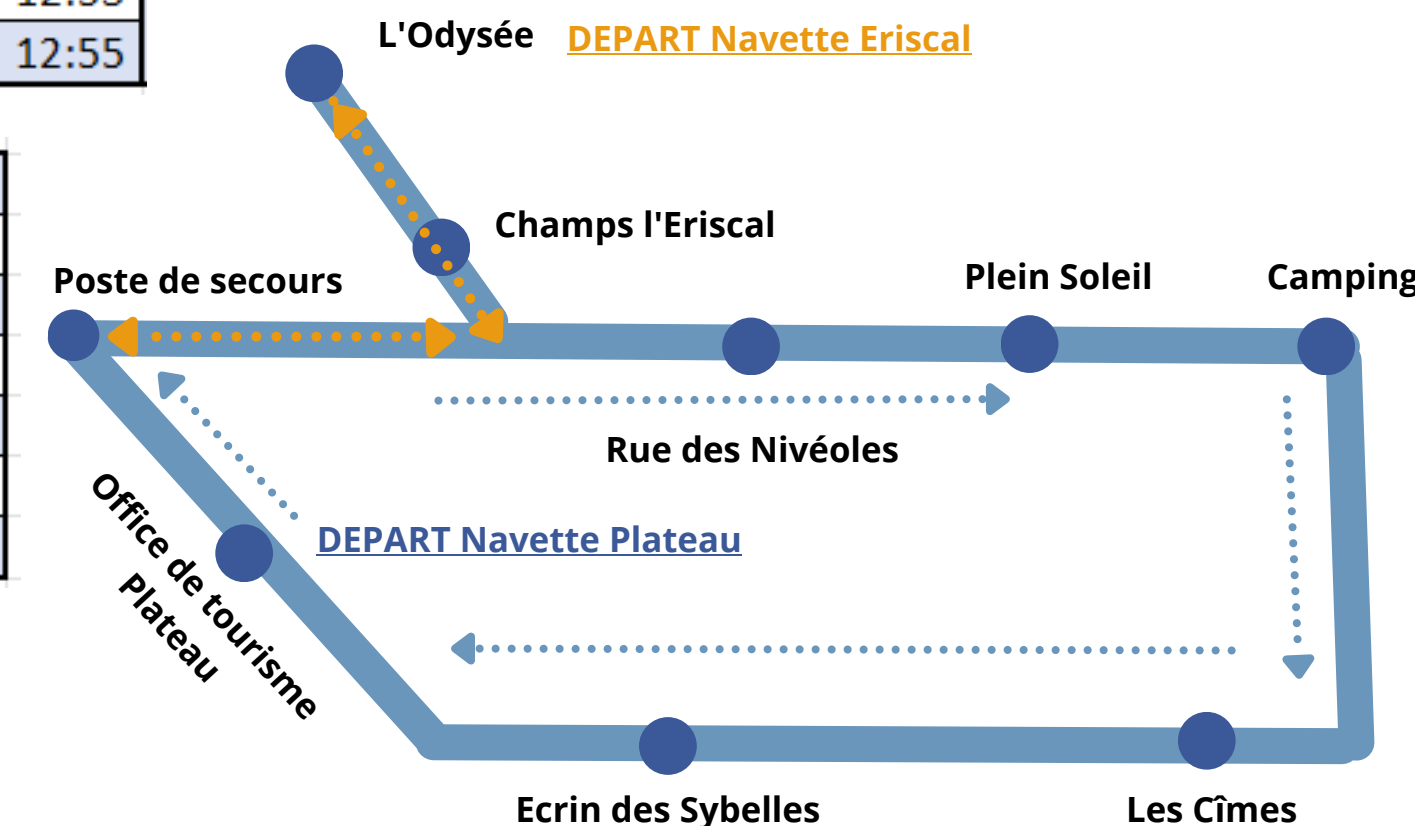

L'odyssée	14:30	14:45	15:00	15:15	15:30	15:45	16:00	16:15	16:30	16:45	17:00	17:15	17:30	17:45	18:00	18:15	18:30	18:45
Mousquetons	14:31	14:46	15:01	15:16	15:31	15:46	16:01	16:16	16:31	16:46	17:01	17:16	17:31	17:46	18:01	18:16	18:31	18:46
Champ l'Eriscal	14:32	14:47	15:02	15:17	15:32	15:47	16:02	16:17	16:32	16:47	17:02	17:17	17:32	17:47	18:02	18:17	18:32	18:47
Poste de secours	14:35	14:50	15:05	15:20	15:35	15:50	16:05	16:20	16:35	16:50	17:05	17:20	17:35	17:50	18:05	18:20	18:35	18:50
Champ l'Eriscal	14:37	14:52	15:07	15:22	15:37	15:52	16:07	16:22	16:37	16:52	17:07	17:22	17:37	17:52	18:07	18:22	18:37	18:52
Mousquetons	14:38	14:53	15:08	15:23	15:38	15:53	16:08	16:23	16:38	16:53	17:08	17:23	17:38	17:53	18:08	18:23	18:38	18:53
L'odyssée	14:40	14:55	15:10	15:25	15:40	15:55	16:10	16:25	16:40	16:55	17:10	17:25	17:40	17:55	18:10	18:25	18:40	18:55